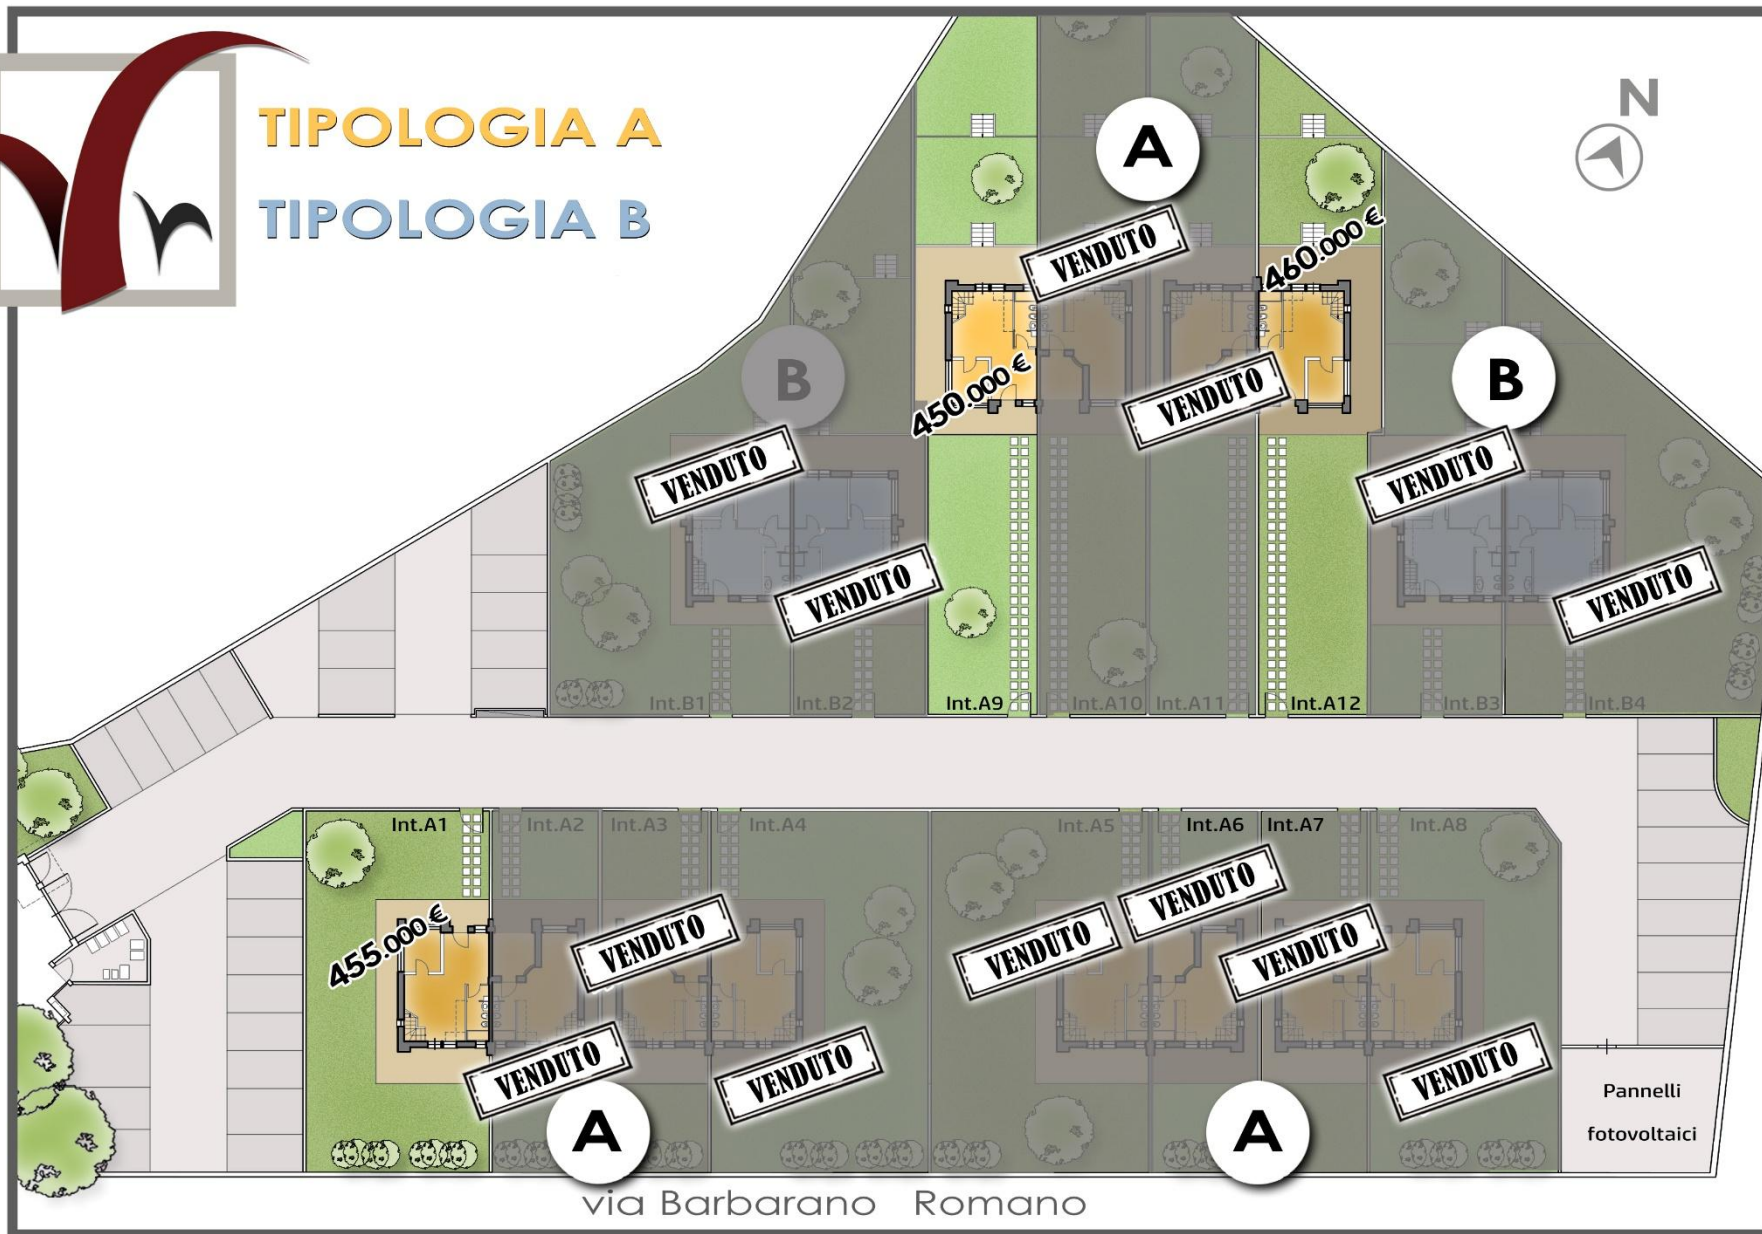

TIPOLOGIA A

TIPOLOGIA B

TIPOLOGIA B

PIANO TERRA

PIANO SERVIZI

TIPOLOGIA A

PIANO TERRA

PIANO PRIMO

PIANO SERVIZI

confinante con il Parco di Veio

a 500 m da via Cassia

a 750 m dal G.R.A.